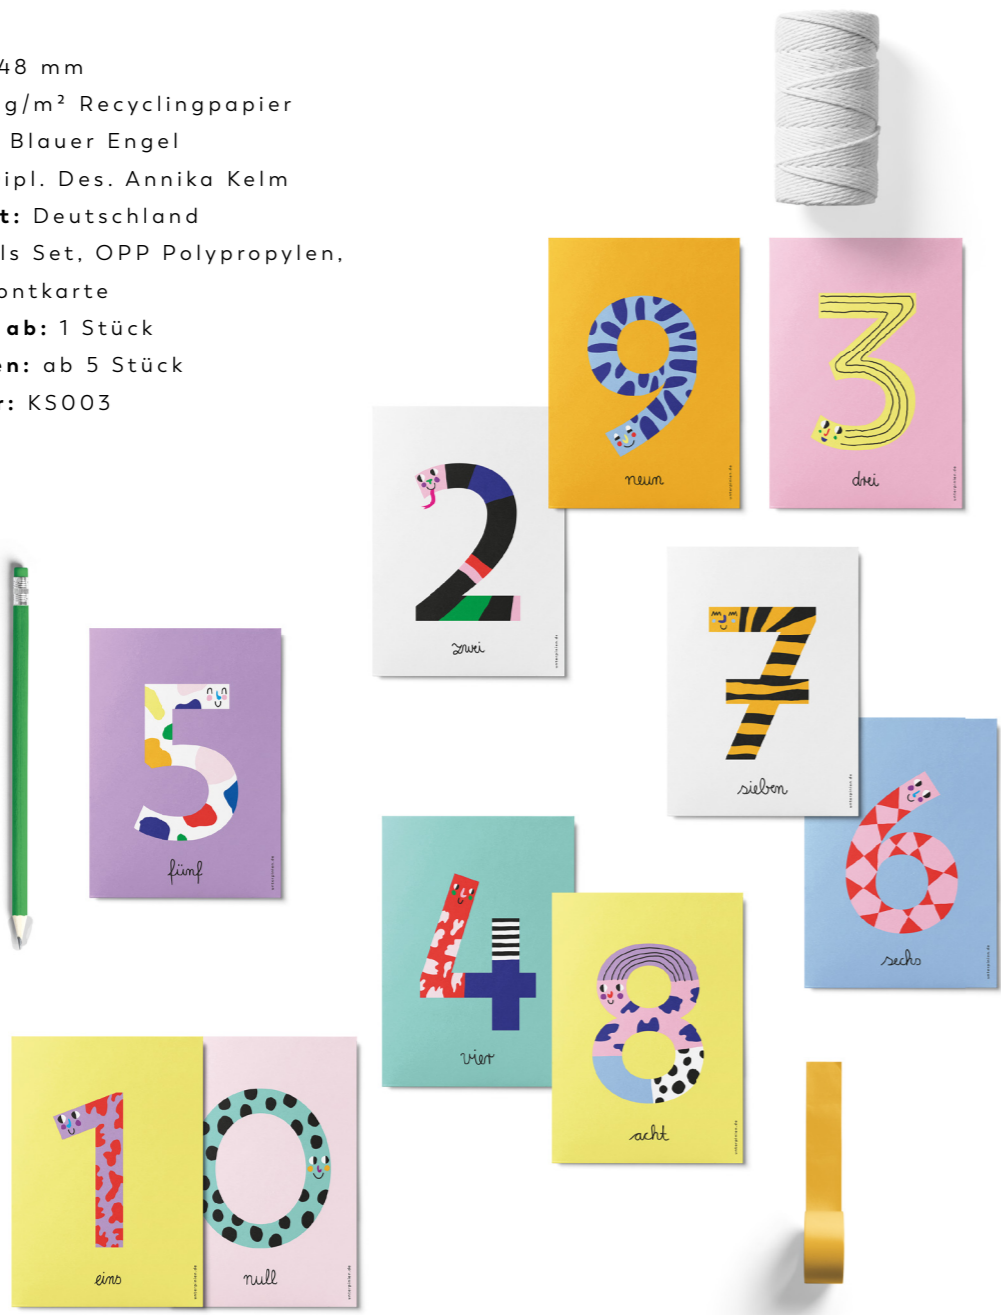

KLEINE ZAHLENPARADE

10 FRÖHLICHE KARTEN MIT DEN ZAHLEN VON NULL BIS NEUN

Set: 10 Karten

Größe: 105 x 148 mm

Material: 300 g/m² Recyclingpapier

Umweltsiegel: Blauer Engel

Illustration: Dipl. Des. Annika Kelm

Produktionsort: Deutschland

Verpackung: als Set, OPP Polypropylen,
wechselnde Frontkarte

Set Erhältlich ab: 1 Stück

Einzelne Karten: ab 5 Stück

Artikelnummer: KS003